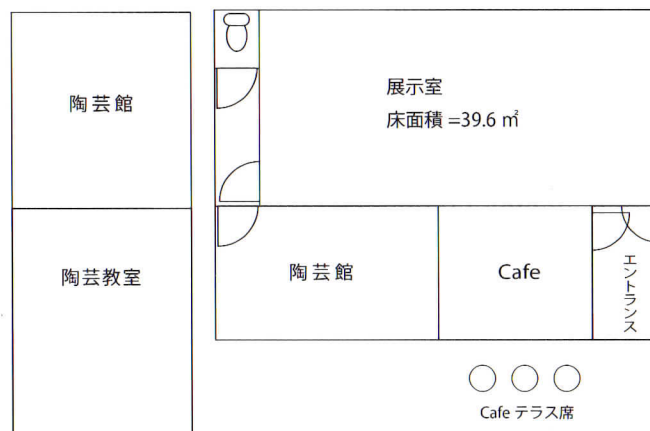

無可有の郷画廊のご紹介

●常設展示

絵画・陶器等の展示販売

●企画展

●貸しギャラリー

詳細はお気軽にお問い合わせください

担当：太田 **090-5181-5393**

●ミニライブ

不定期で、開催しております。

- ●ピクチャーレール
- ●スポット照明
- ●小品は cafe スペースにも展示可