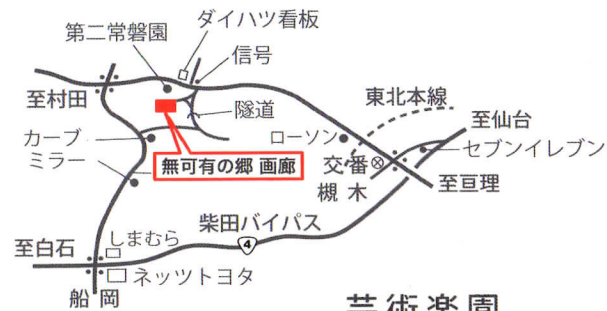

cafe CANVAS

挽きたてオーガニック

営業時間

10:30~17:00

定休日 火・水曜日

無可有の郷は「しばた100選」に選ばれました

芸術楽園

アトスペース 無可有の郷